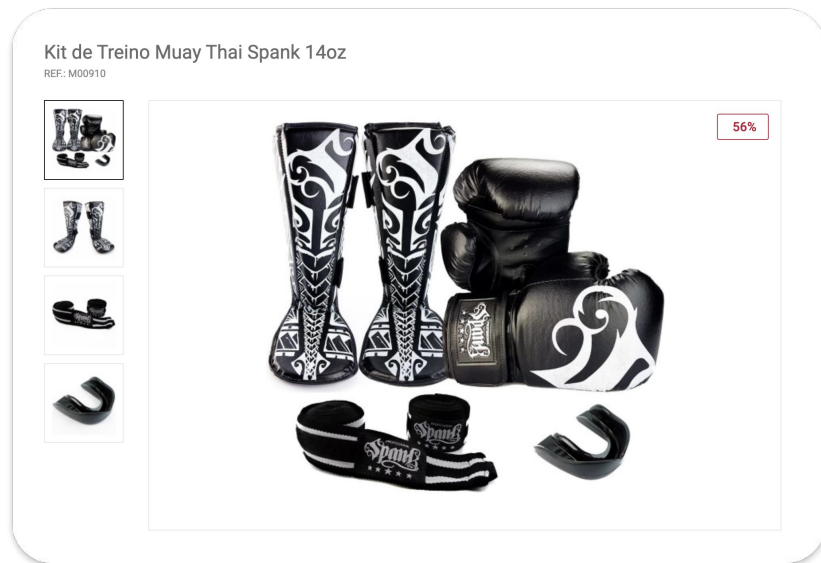

EXEMPLO

Acessórios

Kit de Lutas:

- A imagem principal precisa conter todos os componentes do Kit.
- As imagens secundárias devem ser dos componentes individualmente.

VOLTAR AO INÍCIO

CENTAURO