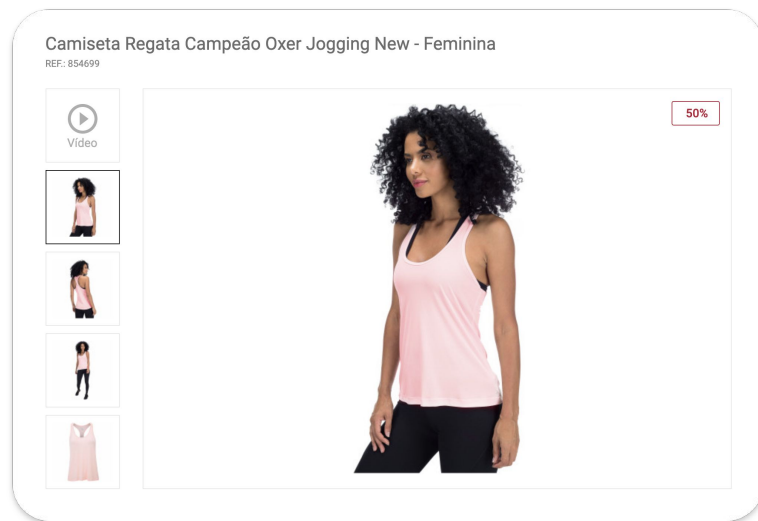

EXEMPLO

Vestuário

As imagens de vestuário podem ser com modelo e/ou sem modelo, respeitando os critérios de:

- A imagem principal é obrigatoriamente a do produto de frente.
- A segunda imagem será do produto de costas.
- As imagens seguintes de detalhes e composição do produto seguindo os padrões estabelecidos.

Imagens com modelo