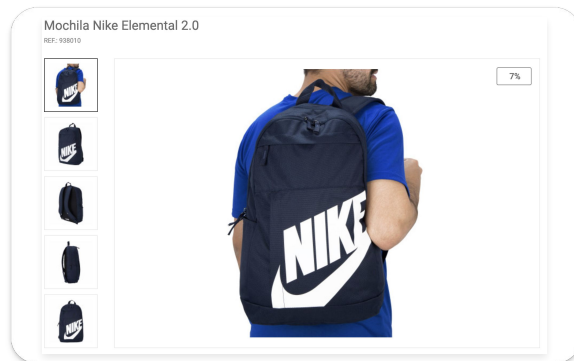

EXEMPLO

Acessórios

- Para todos os tipos de acessórios, a imagem principal deve ser a do produto de frente.
- As secundárias devem seguir os padrões de resoluções e atender as necessidade técnicas de cada produto.

Mochila