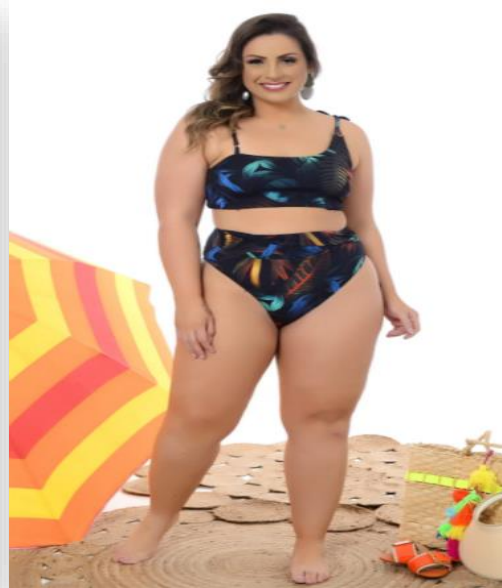

Vestido NATURAL - BEBÊ - MENINA -
Meia malha 46105-68 Vestido Natural
- Bebê Menina Meia Malha Ref:46105-
68-G

Foto Ambientada

Imagem com Marca d"agua

Dimensão do Produto

As dimensões dos produtos devem ser informadas em centímetros (cm) :