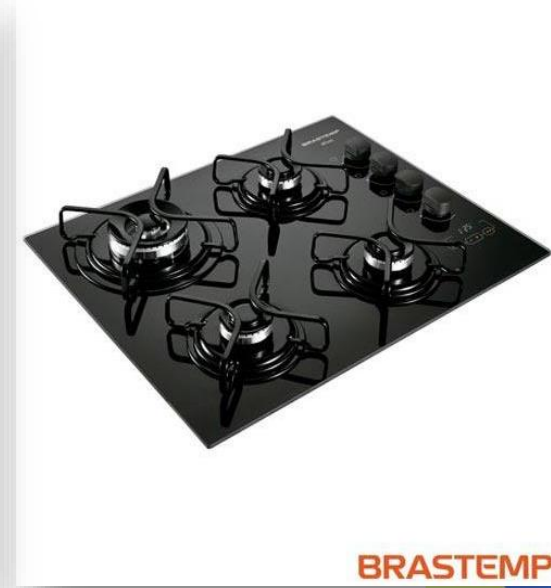

Vestido NATURAL - BEBÊ - MENINA -
Meia malha 46105-68 Vestido Natural
- Bebê Menina Meia Malha Ref:46105-
68-G

Foto Ambientada

Imagem com Marca d"agua

Dimensão do Produto

As dimensões dos produtos devem ser informadas em centímetros (cm) :